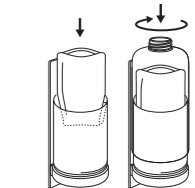

100% RECYCLED PLASTIC BOTTLE

8g RECYCLABLE POUCH

COSMETIC 100% TRACEABLE

HAIR AND BODY GEL
GEL MOUSSANT INTÉGRAL

HAND GEL
GEL MAIN PURETÉ

BODY LOTION
LOTION MINIMALE VELOURS

WALL BRACKETS
SUPPORTS MURAUX

Stainless steel or ABS recyclable black or white plastic.
Can be fixed with 2 screws or double-sided tape.

Acier inoxydable ou plastique recyclable ABS noir ou blanc.
Peut se fixer avec 2 vis ou de l'adhésif double face.

SEALED POUCHES
POCHES SCÉLLÉES

FAST & EASY
RAPIDE & FACILE

FOLD & TURN
PLIER & RETOURNER

INSERT
INSÉRER