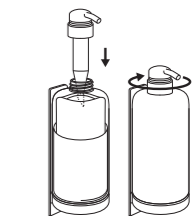

Acier inoxydable ou plastique recyclable ABS noir ou blanc.
Peut se fixer avec 2 vis ou de l'adhésif double face.

SEALED POUCHES
POCHES SCÉLLÉES

FAST & EASY
RAPIDE & FACILE

FOLD & TURN
PLIER & RETOURNER

INSERT
INSÉRER