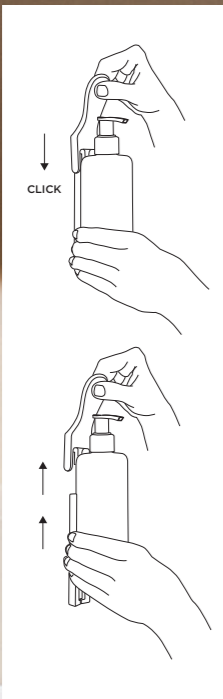

VISIBILITY WINDOW
FENÊTRE DE VISIBILITÉ

CARE ABOUT EARTH

WALL BRACKETS
SUPPORT MURAUX

ABS recyclable black or white plastic.
Can be fixed with 2 screws or double-sided tape.

Plastique recyclable ABS noir ou blanc.
Peut se fixer avec 2 vis ou de l'adhésif double face.

KEY
CLEF

To remove the dispenser from the rail.

Pour retirer le distributeur du rail.

GHOST 13.5 fl.oz / 400 ml