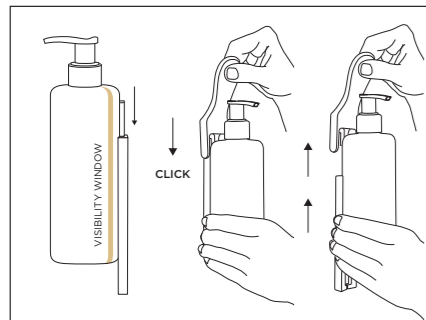

## WALL BRACKET SUPPORT MURAL

PP and Mix ABS/PC  
black or white plastic.  
Can be fixed with 2 screws  
or double-sided tape.

PP et mélange ABS/PC  
noir ou blanc.  
Peut se fixer avec 2 vis  
ou de l'adhésif double face.

## KEY CLEF

To remove  
the dispenser  
from the rail.

Pour retirer  
le distributeur  
du rail.

VISIBILITY WINDOW  
Fenêtre de visibilité

CARE  
ABOUT  
EARTH