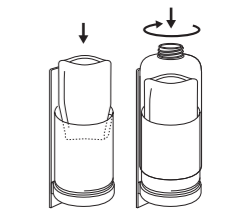

FOLD & TURN
PLIER & RETOURNER